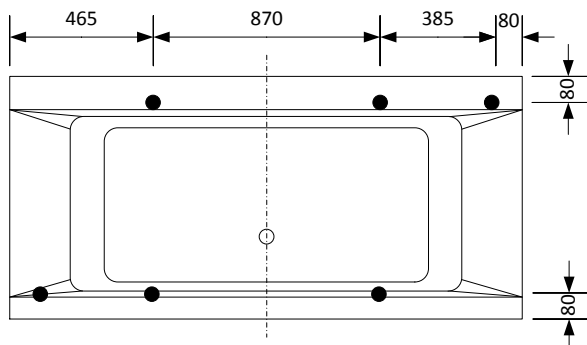

COMFORNETTE

MIAMI 1800x800 CLASSIC

Bilden visar utförande A

Lättstädat avlopp!

Badkars-set
Art. Nr.: 690101

Badkarskudde
Art. Nr.: 680102

Dimension

Fotplacering

Storlek badkar: 1800x800x600 mm
Djup: 450 mm
Volym: 305 liter
Frontpanel: ingår som standard
Gavelpanel: ingår som standard
Blandare: Sargblandare Quattro
EL-anslutning: 1-fas 6A
Art. Nr.: 210601-A/B/C/D