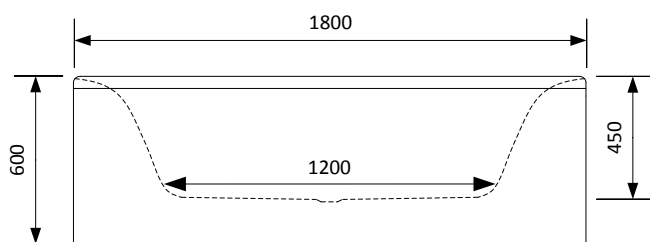

COMFORNETTE

MIAMI 1800x800 CLASSIC

Bilden visar utförande A

Lättstädat avlopp!

Badkars-set
Art. Nr.: 690101

Badkarskudde
Art. Nr.: 680102

Dimension

Fotplacering

Storlek badkar: 1800x800x600 mm
Djup: 450 mm
Volym: 305 liter
Frontpanel: ingår som standard
Gavelpanel: ingår som standard
Blandare: Sargblandare Quattro
EL-anslutning: 1-fas 6A
Art. Nr.: 210601-A/B/C/D