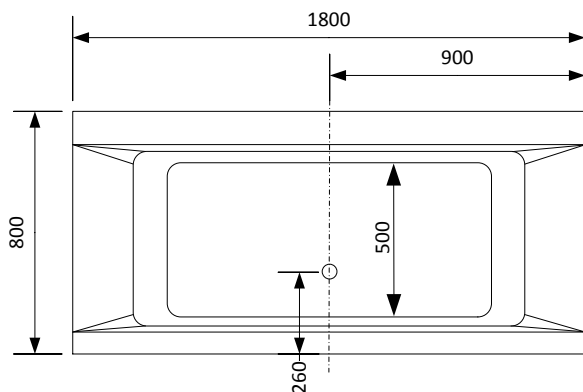

COMFORNETTE

MIAMI 1800x800 CLASSIC

Bilden visar utförande A

Lättstädat avlopp!

Badkars-set
Art. Nr.: 690101

Badkarskudde
Art. Nr.: 680102

Dimension

Fotplacering

Storlek badkar: 1800x800x600 mm
Djup: 450 mm
Volym: 305 liter
Frontpanel: ingår som standard
Gavelpanel: ingår som standard
Blandare: Sargblandare Quattro
EL-anslutning: 1-fas 6A
Art. Nr.: 210601-A/B/C/D